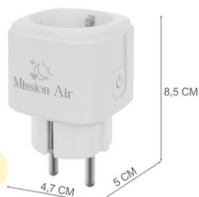

INTELIENTNE GNIAZDKO SMART PLUG

Tworzymy nowoczesne i ekologiczne rozwiązania!

Mission Air®

WiFi	2,4 GHZ
moc wyjściowa	do 3680 W
zasilanie	100-240V AC
zabezpieczenie prądowe	16A
sygnalizacja pracy	dioda LED
pomiar energii	tak
asystent głosowy	tak

Kod EAN SMART PLUG: 5904405555767

Współpraca
z asystentem
głosowym

Wi-Fi
Aplikacja TUYA

Zabezpieczenie

2 lata
gwarancji

Timer

Bluetooth

- inteligentne gniazdko WiFi Smart Plug z obsługą za pomocą sieci bezprzewodowej WiFi lub połączenia Bluetooth
- wyposażony w funkcję Timer'a - programator czasowy z wieloma funkcjami i trybami do wyboru
- możliwość współpracy z aplikacjami mobilnymi Tuya Smart oraz Smart Life
- urządzenie mierzy zużycie energii elektrycznej, sporządza rozbudowane statystyki oraz tworzy dzienniki poboru prądu