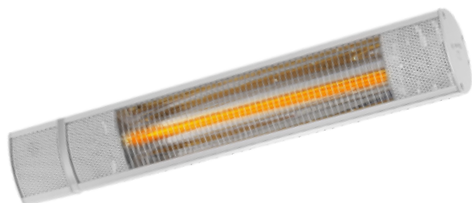

PROMIENNIK TARASOWY ROMA

Tworzymy nowoczesne i ekologiczne rozwiązania!

Mission Air®

dostępna moc	1500W, 2000W, 3000W
zasilanie	230V
wymagane zabezpieczenie	16A(c16)
montaż	ścienny, sufitowy
pilot zdalnego sterowania	tak
stopień ochrony	IP55
regulacja mocy	tak

Kod EAN ROMA 1500W: 5904405550625

Kod EAN ROMA 2000W: 5904405550632

Kod EAN ROMA 3000W: 5904405550649

Stopień
ochrony

2 lata
gwarancji

Zabezpieczenie

Dostępna moc

Pilot do
zdalnego
sterowania

Regulacja
mocy pracy

- promiennik tarasowy Roma
- dostępny w trzech stopniach mocy: 1500W, 2000W i 3000W
- możliwość regulacji mocy
- idealnie sprawdzi się do ogrzewania na tarasie, balkonie czy w innych miejscach na zewnątrz