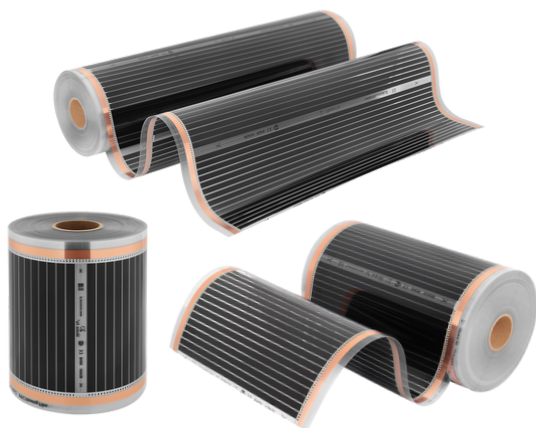

# FOLIA GRZEWcza IR BLACK SILVER

*Tworzymy nowoczesne i ekologiczne rozwiązania!*

Mission Air®

moc folii	160 W/m <sup>2</sup>
szerokość	30 / 50 / 100 cm
maksymalna temperatura	ok 45°C
montaż	podłogowy, sufitowy, ścienny, pod lustro
technologia PTC	tak
możliwość cięcia	co 25 cm
grubość folii	ok. 0,4mm
zasilanie	230V

Kod EAN IR BLACK SILVER 30cm: 5904405557501

Kod EAN IR BLACK SILVER 50cm: 5904890249318

Kod EAN IR BLACK SILVER 100cm: 5904890249325

Seria SILVER

Możliwość cięcia  
co 25 cm

Szerokość 100 cm

Szerokość 50 cm

Szerokość 30 cm

10 lat  
gwarancji

Technologia  
PTC

Ogrzewanie  
podłogowe

Ogrzewanie  
ścienne

Ogrzewanie  
sufitowe

- folia grzewcza na podczerwień Black Silver o trzech szerokościach: 30cm, 50 cm lub 100 cm
- IR Black Silver to najpopularniejsza folia grzewcza w naszej ofercie - zapewnia najwyższe parametry grzewcze przy niewielkim koszcie inwestycji
- innowacyjna technologia PTC, która pozwala na samoregulację mocy i temperatury pracy folii w zależności od warunków otoczenia. Jest to zdecydowanie bardziej energooszczędne rozwiązanie w porównaniu z tradycyjnym systemem
- możliwy zakup na metry bieżące