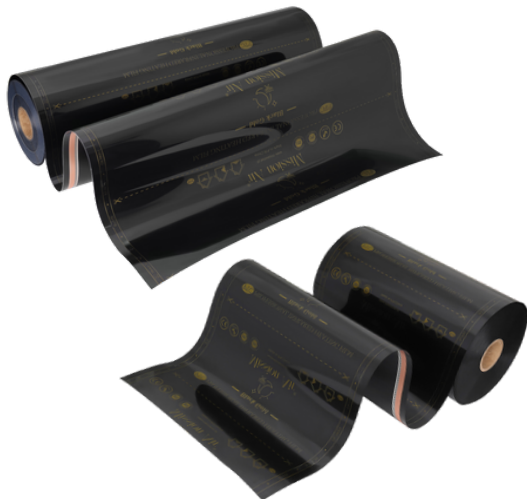

FOLIA GRZEWcza IR BLACK GOLD

Tworzymy nowoczesne i ekologiczne rozwiązania!

Mission Air®

moc folii	160 W/m ²
szerokość	50 cm lub 100 cm
maksymalna temperatura	ok 45°C
montaż	podłogowy, sufitowy, ścienny, pod lustro
technologia PTC	tak
możliwość cięcia	co 25 cm
grubość folii	ok. 0,4mm
zasilanie	230V

Kod EAN IR BLACK GOLD 50cm: 5904405557525

Kod EAN IR BLACK GOLD 100cm: 5904405557549

Seria GOLD

Możliwość cięcia
co 25 cm

Szerokość 100 cm

Szerokość 50 cm

Dożywnia
GWARANCJA

Technologia
PTC

Ogrzewanie
podłogowe

Ogrzewanie
ścienne

Ogrzewanie
sufitowe

- folia grzewcza na podczerwień Black Gold o szerokości folii 50 cm lub 100 cm
- IR Black Gold to folia o dodatkowym, wzmocnieniu w naszej ofercie co przekłada się na żywotność systemu
- innowacyjna technologia PTC, która pozwala na samoregulację mocy i temperatury pracy folii w zależności od warunków otoczenia. Jest to zdecydowanie bardziej energooszczędne rozwiązanie w porównaniu z tradycyjnym systemem
- możliwy zakup na metry bieżące